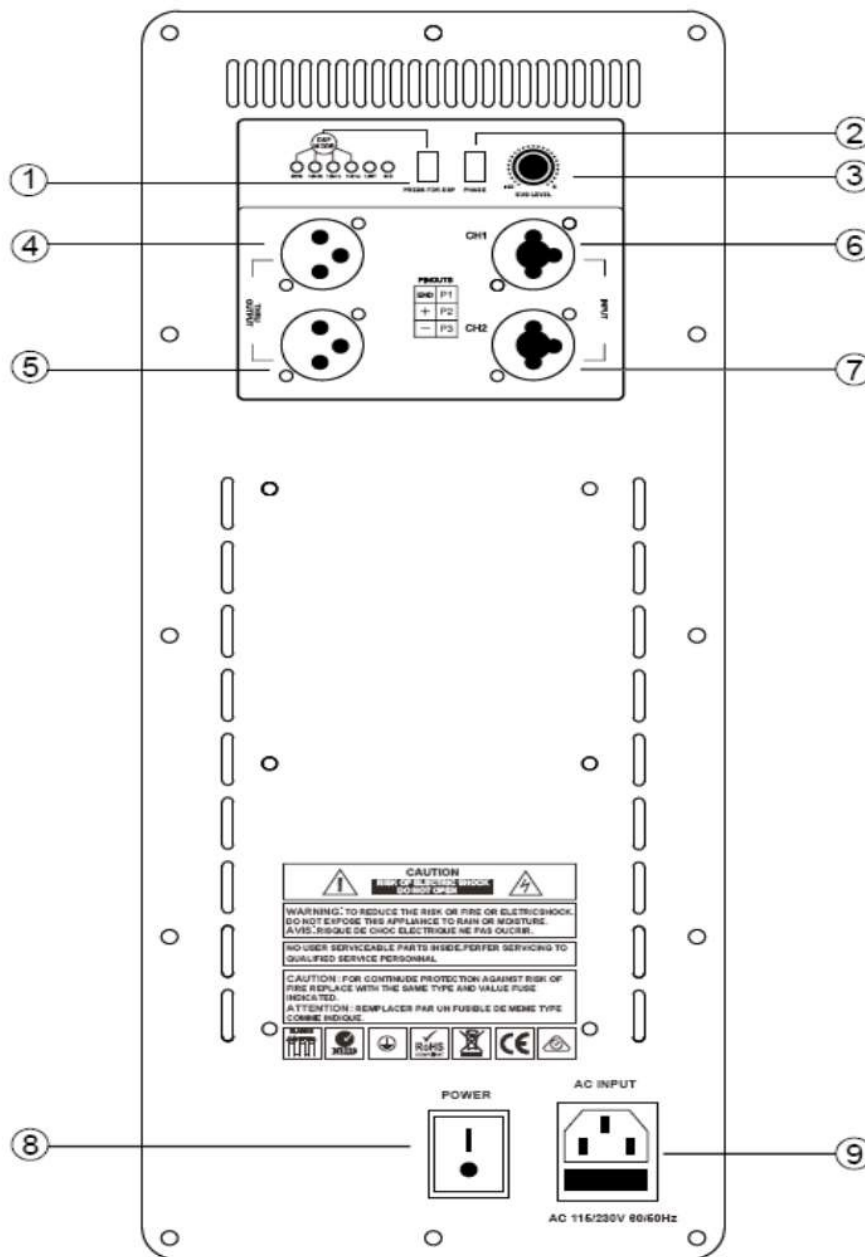

INSTRUÇÃO IMPORTANTE

Para sua própria segurança, leia este manual do usuário com atenção antes de instalar o dispositivo.

INTRODUÇÃO DE SEGURANÇA

- Se este alto-falante tiver sido exposto a mudanças significativas de temperatura devido a alterações de armazenamento ou transporte, não o ligue imediatamente. Deixe o alto-falante desligado até atingir a temperatura ambiente.
- É imprescindível que o dispositivo esteja aterrado. Uma pessoa qualificada deve realizar a ligação elétrica.
- Certifique-se de que a tensão disponível não seja superior à indicada no final deste manual.
- Certifique-se de que o cabo de alimentação nunca esteja dobrado ou danificado antes e durante o uso.
- Manuseie o cabo de alimentação apenas pelo plug. Nunca desconecte o plug puxando pelo cabo de alimentação.
- Desligue o subwoofer antes de desconectar o plug da tomada.

GUIA DE OPERAÇÃO

1. DSP com 4 Presets (80Hz, 100Hz, 120Hz, 140 Hz).
2. Ajuste de fase: ON (REV180°) /OFF (Normal).
3. SUB NÍVEL: Controle de volume.
4. Saída CH1: soquete XLR de 3 pinos.
5. Saída CH2: soquete xlr de 3 pinos.
6. Entrada CH1: Combo XLR 6.35 Jack de 3 pinos e TRS(P10).
7. Entrada CH2: Combo XLR 6.35 Jack de 3 pinos e TRS(P10).
8. Ligar/Desligar.
9. Entrada CA 110V/220V-