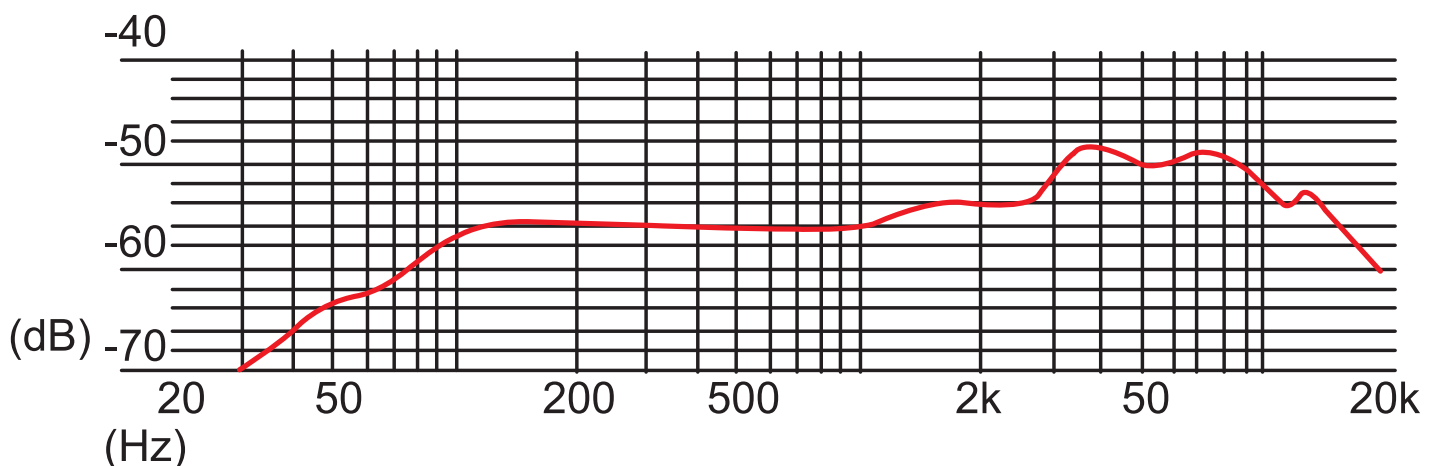

## Parâmetros Técnicos

**Tipo de Cápsula:** Dinâmica

**Padrão Polar:** Cardióide

**Resposta de Frequência:** 60Hz~16KHz

**Sensibilidade:** -54dB+3dB (0dB=1V/Pa a 1KHz)

**Impedância de Saída:** 2500+%(a 1KHz)

## CURVA DE RESPOSTA DE FRQUÊNCIA