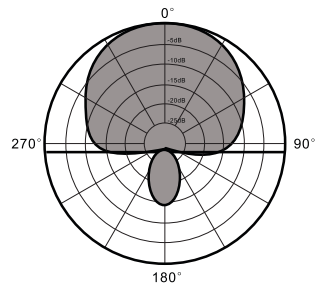

MICROFONE SM-90

Os microfones Soundvoice foram desenvolvidos com um alto padrão de qualidade para que sejam utilizados em todas as aplicações. Utilizando uma cápsula dinâmica e o ímã feito de Neodímio, proporciona uma ótima definição sonora.

GARANTIA:

- Este equipamento possui garantia de 1 ano contados a partir da data de compra do produto.
- A garantia só poderá ser validada nos casos em que se comprovar defeito de fabricação por técnico credenciado.
- O equipamento deve estar acompanhado da embalagem e todos os acessórios originais.
- A violação do equipamento por parte de técnicos não credenciados invalidará a garantia.

IMPORTANTE:

- Não obstrua a grade do microfone com a mão. Isso poderá distorcer o som e/ou causar microfonia.
- Mantenha o microfone distante de umidade ou altas temperaturas.
- Não deixe cair ou sofrer fortes impactos.

ESPECIFICAÇÃO:

Com chave: Sim

Tipo: Dinâmico

Diretividade: Unidirecional

Sensibilidade: $-54\text{db} \pm 3\text{db}$ (1V/Pa)

Impedância: $600\Omega \pm 30\%$ (1KHz)

Resposta de frequência: 80Hz - 18Khz

Conector: 6.35mm

Acabamento em zinco e globo em aço na cor preta

Unidirecional