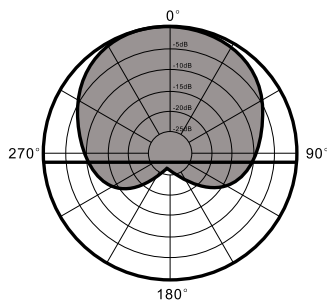

MICROFONE MM-100x

Os microfones Soundvoice foram desenvolvidos com um alto padrão de qualidade para que sejam utilizados em todas as aplicações. Utilizando uma cápsula dinâmica e o ímã feito de Neodímio, proporciona uma ótima definição sonora.

GARANTIA:

- Este equipamento possui garantia de 1 ano contados a partir da data de compra do produto.
- A garantia só poderá ser validada nos casos em que se comprovar defeito de fabricação por técnico credenciado.
- O equipamento deve estar acompanhado da embalagem e todos os acessórios originais.
- A violação do equipamento por parte de técnicos não credenciados invalidará a garantia.

IMPORTANTE:

- Não obstrua a grade do microfone com a mão. Isso poderá distorcer o som e/ou causar microfonia.
- Mantenha o microfone distante de umidade ou altas temperaturas.
- Não deixe cair ou sofrer fortes impactos.
- Só ligue o phantom após conectar o microfone.

ESPECIFICAÇÃO:

Princípio Transdutor: Condensador de Eletreto

Tipo: Condensador

Diretividade: Cardióide

Sensibilidade: $-46\text{db} \pm 2\text{db}$ (1KHz)

Impedância: $600\Omega \pm 30\%$ (1KHz)

Resposta de frequência: 60Hz - 18KHz

Requisitos de alimentação: 3V

Haste: 40cm

+48v Phantom Power

Acompanha

1 Cabo XLR/P10

1 Espuma

Cardióide