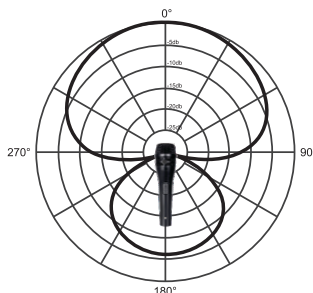

MICROFONE COM FIO SM-320

Os microfones Soundvoice foram desenvolvidos com um alto padrão de qualidade para que sejam utilizados em todas as aplicações. Utilizando uma cápsula dinâmica e o imã feito de Neodímio, proporciona uma ótima definição sonora.

GARANTIA:

- Este equipamento possui 1 ano de garantia contados a partir da data de compra do produto.
- A garantia só poderá ser validada nos casos em que se comprovar defeito de fabricação por técnico credenciado.
- O equipamento deve estar acompanhado da embalagem e todos os acessórios originais.
- A violação do equipamento por parte de técnicos não credenciados invalidará a garantia.

IMPORTANTE:

- Não obstrua a grade do microfone com a mão. Isso poderá distorcer o som e/ou causar microfonia.
- Mantenha o microfone distante de umidade ou altas temperaturas.
- Não deixe cair ou sofrer fortes impactos.

ESPECIFICAÇÃO:

Com chave: Sim
Tipo: Dinâmico
Diretividade: Hipercardióide
Sensibilidade: $-51\text{dB}(\pm 3\text{dB})$ ($0\text{dB}=1\text{V}/\text{Pa}$)
Impedância: $600\Omega \pm 30\%$ (AT 1KHz)
Resposta de frequência: 90Hz - 14KHz

HIPERCARDIÓIDE