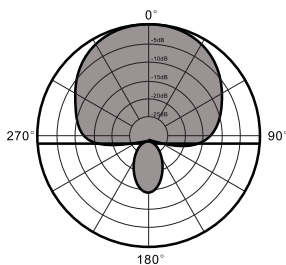

MICROFONE COM FIO SM-500 ALFA

Os microfones Soundvoice foram desenvolvidos com um alto padrão de qualidade para que sejam utilizados em todas as aplicações. Utilizando uma cápsula dinâmica e o imã feito de Neodímio, proporciona uma ótima definição sonora.

GARANTIA:

- Este equipamento possui garantia de 1 ano contados a partir da data de compra do produto.
- A garantia só poderá ser validada nos casos em que se comprovar defeito de fabricação por técnico credenciado.
- O equipamento deve estar acompanhado da embalagem e todos os acessórios originais.
- A violação do equipamento por parte de técnicos não credenciados invalidará a garantia.

IMPORTANTE:

- Não obstrua a grade do microfone com a mão. Isso poderá distorcer o som e/ou causar microfonia.
- Mantenha o microfone distante de umidade ou altas temperaturas.
- Não deixe cair ou sofrer fortes impactos.

ESPECIFICAÇÃO:

Com chave: Não

Tipo: Dinâmico

Diretividade: Unidirecional

Sensibilidade: $-54\text{db} \pm 3\text{db}$ (1V/Pa)

Impedância: $500\Omega \pm 30\%$ (1KHz)

Resposta de frequência: 50Hz - 16KHz

Conector: XLR

Acabamento em zinco e globo em aço na cor prata

Unidirecional