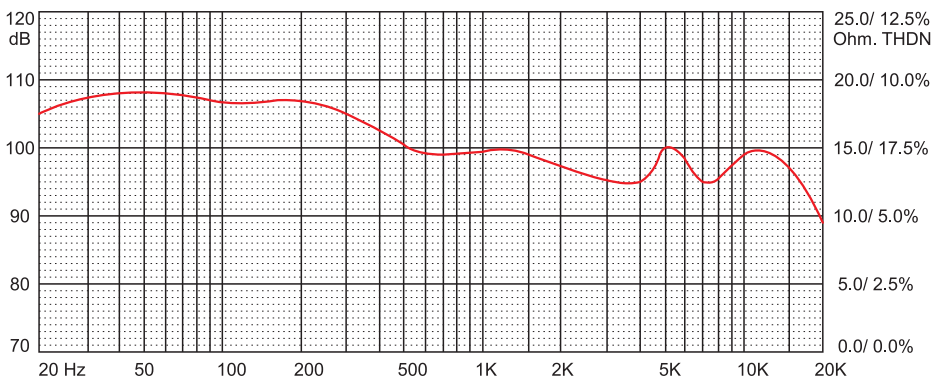

FONE DE OUVIDO WIDE SV-070

ESPECIFICAÇÕES

Princípio Operacional: Fechado

Tipo: Supra-auricular

Tipo de Transdutor: Dinâmico

Diâmetro do Alto-falante: 45mm

Impedância: 40Ω

Sensibilidade: 98±3dB

Resposta de Frequência: 10Hz-26kHz

Potência Máxima: 1800mW

Potência Nominal: 300mW

Comprimento do Cabo: Aproximadamente 3m

Plugue: 3,5mm + 6,3mm

SV-070 INCLUI

1 par de fones SV-070

Acompanha cabo com conector P2 (3,5 mm) e adaptador P10 (6,3 mm), ambos banhados a ouro.

1 manual

GRÁFICO DE RESPOSTA DE FREQUÊNCIA