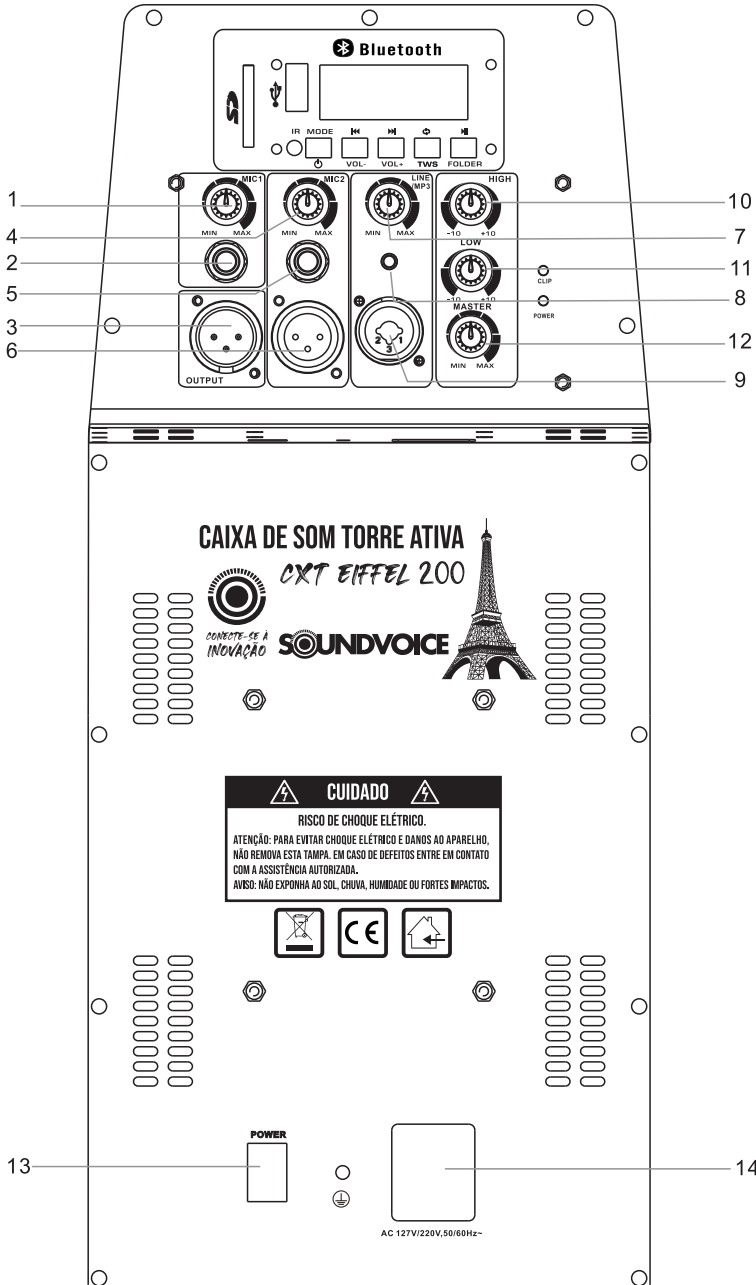

1 ANO

GARANTIA
SOUNDVOICE

SOUNDVOICE

CAIXA DE SOM TORRE ATIVA EIFFEL-200

GB MUSICAL

SOUNDVOICE

MARCA: SOUNDVOICE
MODELOS: EIFFEL-200
IMPORTADOR: GB MUSICAL IMPORTAÇÃO
E EXPORTAÇÃO LTDA
CNPJ: 01.464.200/0001-68

Modelo	CXT EIFFEL 200
Woofers	8", 38.6mm VC
Driver	4 X 2.5"
Amplificação	Classe D
Pico de Energia	200W
Alcance de Frequência	45Hz~20kHz
SPL	90dB@1W/1m
SPL Máximo	101 dB
Material do Gabinete	Plástico
Dimensões	340x300x420mm 96x82x420mm/3pcs
Peso	13 kg