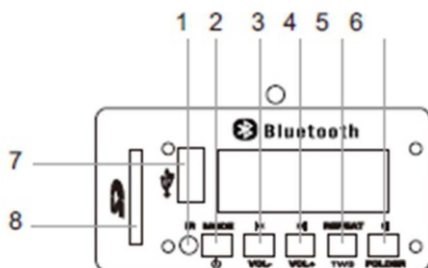

POWER

AC 127V/220V, 50/60Hz

- 13
- 14

CONTROLES E FUNÇÕES

1. Controle de volume para entrada de microfone do canal 1.
2. Entrada TRS (P10).
3. Saída XLR principal
4. Controle de volume para entrada de microfone do canal 2.
5. Entrada TRS (P10).
6. Entrada XLR.
7. Controle de volume para entrada AUX IN/Media Player.
8. Entrada auxiliar 3.5mm.
9. Multi-entrada balanceada, conector COMBO
10. Controle de volume mestre para aumentar/diminuir o nível de alta frequência.
11. Controle de volume mestre para aumentar/diminuir o nível de baixa frequência.
12. Controle de volume master.
13. Interruptor de energia.
14. Entrada AC.

1. Receptor de controle remoto IR.
2. Pressione brevemente para selecionar o modo USB/SD/BT
Pressione e segure cerca de 3 segundos para ligar/desligar.
3. Pressione brevemente o botão para tocar a música anterior
Pressione e segure por cerca de 3 segundos para diminuir o volume de reprodução.
4. Pressione brevemente o botão para tocar a próxima música
Pressione e segure por cerca de 3 segundos para aumentar o volume de reprodução.
5. Pressione brevemente para selecionar a repetição de uma única música/repetição de todas as músicas/reprodução aleatória
Pressione e segure cerca de 3 segundos para ativar a função TWS.
6. Pressione brevemente para pausar/reproduzir a música atual
Pressione e segure cerca de 3 segundos para ativar a prioridade de reprodução da pasta.
7. Entrada USB.
8. Entrada para cartão SD.