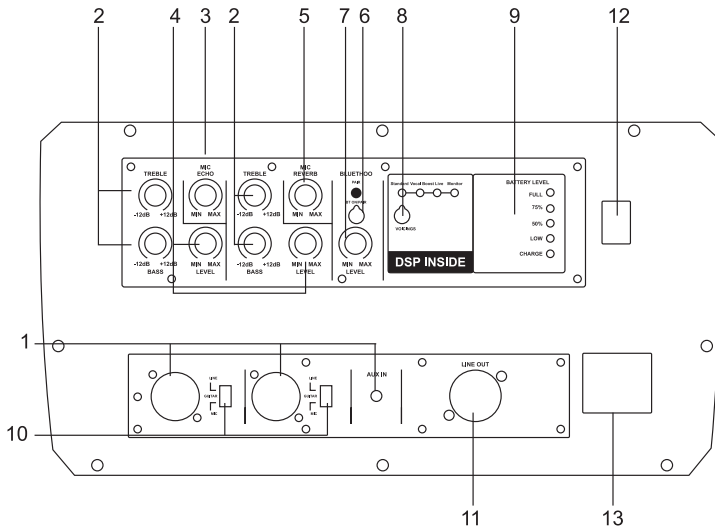

ESPECIFICAÇÕES

MODELO	
Woofer	10", imã de 21,3 oz, bobina de 1,5"
Tweeter	1" Titânio
Potência RMS	170W (falante) + 30W (drive)
Impedância	4 ohms
Faixa de Frequência	60Hz - 20KHz
Sensibilidade	97 dB
SPL Máximo	126 dB
Bateria	18,5V / 5200 mAh, bateria de lítio
Peso Bruto	10,3Kg

PAINEL E FUNÇÕES

- **1. Entrada de 3 canais:** 2 entradas XLR para guitarra e microfone e 1 entrada P10 (6,5mm)
- **2. Botão de AGUDO/GRAVE:** Gire para ajustar os agudos e graves de -12dB +12 dB.
- **3. ECO do microfone:** Ajusta o efeito de eco.
- **4. NÍVEL:** Ajusta o volume do canal correspondente.
- **5. REVERB do microfone:** Ajusta o efeito de reverberação.
- **6. Botão BLUETOOTH:** Pressione e segure para parear. A luz piscará; após conectar, a luz permanecerá acesa.
- **7. NÍVEL:** Gire para ajustar o volume do bluetooth, da entrada P10 e do canal 5
- **8. PRESETS:** Escolha o modo DSP - Padrão / Reforço Vocal / Ao Vivo / Monitor.
- **9. Luz indicadora da bateria:** Acende para indicar o nível da bateria ao ligar o aparelho.
- **10. ENTRADA XLR e seletor GUITARRA/MIC:** Após conectar o sinal, escolha no seletor lateral a fonte adequada **GUITARRA** para guitarra, **MIC** para microfone.
- **11. SAÍDA DE LINHA:** Para envio do sinal a outro sistema.
- **12. Interruptor de energia.**
- **13. Conector de energia (AC).**
- **14. Canal 5:** Entrada de linha.
- **15. Saída de linha.**