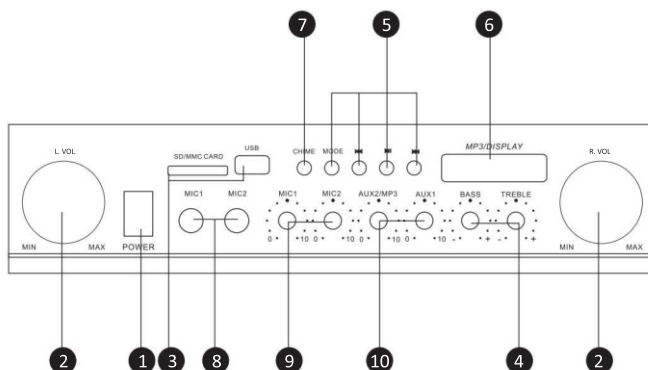

DESIGNED IN BRAZIL
MADE IN CHINA

Controle Remoto

1. Ligar
2. Repetir
3. Tecla Mode (modo)
4. CH+
5. CH-
6. Equalizador de som (EQ)
7. Voltar
8. Avançar
9. Play/Pause
10. Diminuir volume
11. Aumentar volume
12. Reprodução aleatória

Painel Frontal

1. Liga/ Desliga
2. Controle de volume L/R
3. MP3 entrada para SD/MMC/USB
4. Controle de Grave/ Agudo
5. Modo MP3 PREV/PLAY/PAUSE/PROX.
6. MP3 Display
7. Botão para Campanha Sino (Chime)
8. Entrada P10 para Microfone
9. Volume AUX1/AUX2/MP3

Painel Traseiro

1. Entrada CA (50Hz-60Hz)
2. Saída esquerda
3. Saída direita
4. Saída do amplificador 4,70V/110V
5. Entrada AUX2
6. Entrada AUX1
7. Chave seletora CA 110V-220V

SOUNDVOICE

UMA
MARCA

The logo for GB Musical features the letters 'GB' in a bold, italicized font, with a red swoosh underneath. Below 'GB' is the word 'MUSICAL' in a bold, italicized font.