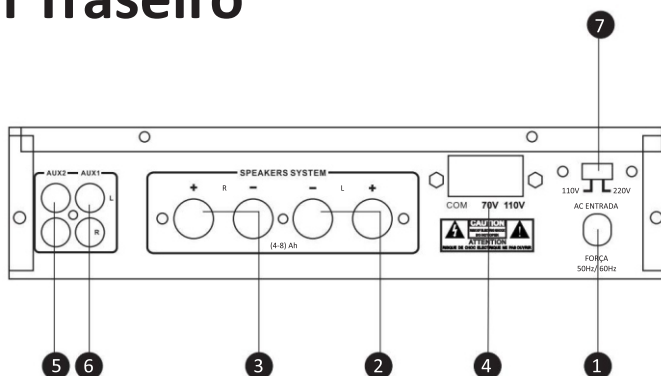

Painel Frontal

1. Liga/ Desliga
2. Controle de volume L/R
3. MP3 entrada para SD/MMC/USB
4. Controle de Grave/ Agudo
5. Modo MP3 PREV/PLAY/PAUSE/PROX.
6. MP3 Display
7. Botão para Campanha Sino (Chime)
8. Entrada P10 para Microfone
9. Volume AUX1/AUX2/MP3

Painel Traseiro

1. Entrada CA (50Hz-60Hz)
2. Saída esquerda
3. Saída direita
4. Saída do amplificador 4,70V/110V
5. Entrada AUX2
6. Entrada AUX1
7. Chave seletora CA 110V-220V

SOUNDVOICE

UMA
MARCA

The logo for GB Musical features the letters 'GB' in a bold, italicized font, with a red swoosh underneath. Below 'GB' is the word 'MUSICAL' in a bold, italicized font.