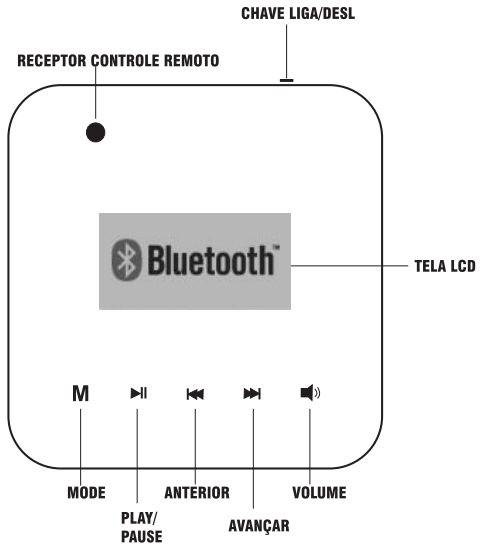

## PAINEL FRONTAL

## INTRODUÇÃO

Este amplificador possui uma tela de 2 polegadas e funcionamento por sensibilidade ao toque. O seu painel de vidro temperado e a tecnologia de processamento com tela sensível ao toque, fazem com que o design fique bem amigável. Os modos de operação foram projetados com várias tecnologias, como toque capacitivo e controle remoto. Ele ainda é desenvolvido com a tecnologia de amplificador de potência digital integrado para criar uma qualidade de som melhor.

## FUNÇÕES

- Estéreo de alta fidelidade: capaz de restaurar um som "confiável"
- Formato de áudio: suporte WAV, MP3, WMA e outros formatos de música.
- Função Bluetooth: você pode usar equipamentos com a função Bluetooth, como telefones celulares
- Seleção de fonte de áudio de 5 canais: 1 fonte de áudio pública (entrada de fiação) e 4 canais locais
- Fonte de áudio possui FM incorporado + Leitor de cartão TF extra + função USB + Bluetooth).
- 1 fonte de áudio pública: geralmente refere-se à fonte de áudio do computador compartilhada pela fiação doméstica,
- Fonte de áudio de DVD, etc.
- Rádio embutido: rádio de sintonia automática totalmente digital embutido, com capacidade para 30 armazenamentos.
- Função USB: o disco U é reproduzido diretamente.
- Ajuste de volume: função de ajuste eletrônico de volume de 32 níveis.
- Função de controle remoto infravermelho.
- Chave de emparelhamento Bluetooth: 1111