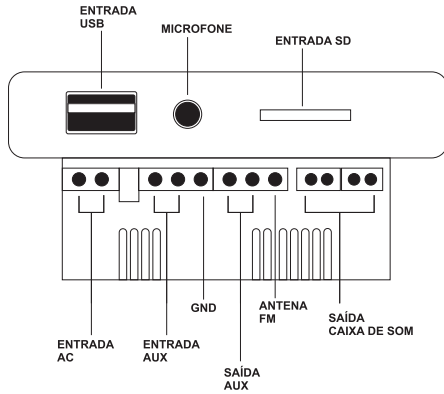

## PAINEL FRONTAL

## INTRODUÇÃO

Este amplificador possui uma tela de 2 polegadas e funcionamento por sensibilidade ao toque. O seu painel de vidro temperado e a tecnologia de processamento com tela sensível ao toque, fazem com que o design fique bem amigável. Os modos de operação foram projetados com várias tecnologias, como toque capacitivo e controle remoto. Ele ainda é desenvolvido com a tecnologia de amplificador de potência digital integrado para criar uma qualidade de som melhor.