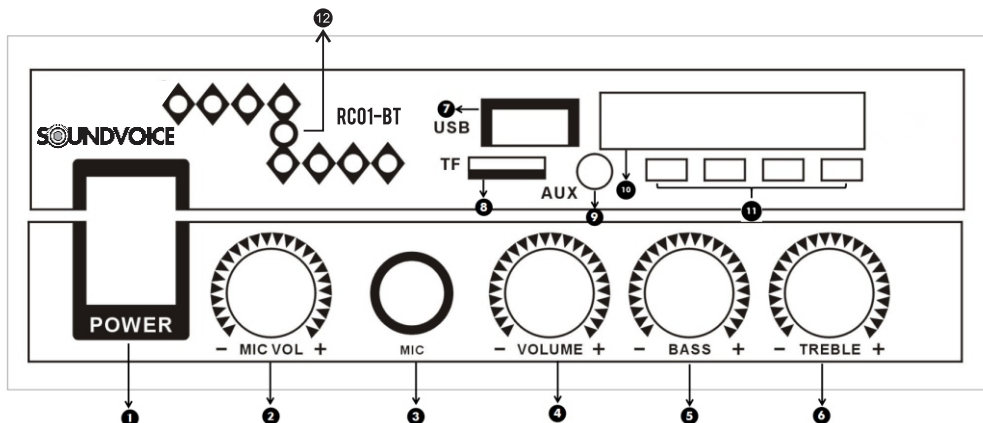

IMPORTADOR: GB MUSICAL IMPORTAÇÃO
E EXPORTAÇÃO LTDA

CNPJ.: 01.464.200/0001-68

DESIGNED IN BRAZIL
MADE IN CHINA

INTRODUÇÃO

O amplificador compacto RC01-BT lhe permitirá satisfazer suas altas demandas de som, ele é caracterizado pela baixa corrente de operação, capacidade de comutação rápida e excelente estabilidade de temperatura. Experimente e aproveite como este equipamento de alta tecnologia reproduz perfeitamente um som magnífico.

ATENÇÃO: Este equipamento é bivolt automático, podendo ser conectado tanto em tensão 110V, quanto 220V

FUNÇÕES PAINEL FRONTAL

1. POWER
2. MIC VOL -----Ajuste de volume do microfone
3. MIC-----Entrada de microfone
4. VOLUME-----Ajuste de volume
5. BASS-----Ajuste baixo
6. TREBLE-----Ajuste alto
7. USB-----Entrada USB
8. TF-----Entrada cartão SD
9. AUX-----Fonte externa de áudio
10. DISPLAY DIGITAL
11. SELECIONAR FUNÇÕES
12. LED POWER-----Acende quando o amplificador estiver ligado.