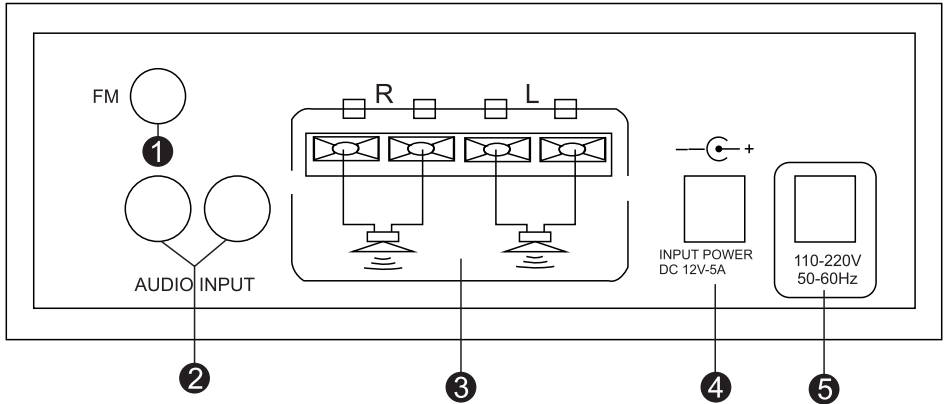

ATENÇÃO: Este equipamento é bivolt automático, podendo ser conectado tanto em tensão 110V, quanto 220V

FUNÇÕES PAINEL FRONTAL

1. POWER
2. MIC VOL -----Ajuste de volume do microfone
3. MIC-----Entrada de microfone
4. VOLUME-----Ajuste de volume
5. BASS-----Ajuste baixo
6. TREBLE-----Ajuste alto
7. USB-----Entrada USB
8. TF-----Entrada cartão SD
9. AUX-----Fonte externa de áudio
10. DISPLAY DIGITAL
11. SELECIONAR FUNÇÕES
12. LED POWER-----Acende quando o amplificador estiver ligado.

FUNÇÕES PAINEL TRASEIRO

1. FM-----Antena de rádio
2. AUDIO INPUT-----Entrada de áudio externa
3. SPEAKER OUTPUT-----Alto falantes externos
4. DC 12V-----Entrada DC 12-14V ou entrada de bateria
5. 110-220V / 50-60Hz-----Entrada de energia