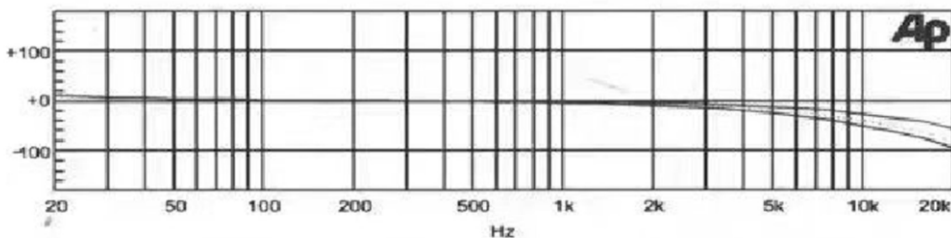

Precisão do áudio

Circuito	Traço	Cor	Estilo de linha	Espessura	Dados	Eixo	Comentários
1	1	Amarelo	Sólida	1	Fase	Esquerdo	
2	1	Vermelho	Sólida	1	Fase	Esquerdo	
3	1	Magenta	Sólida	1	Fase	Esquerdo	

Resposta de fase: 40hm (magenta), 80hm (amarelo) e carga livre (vermelho).