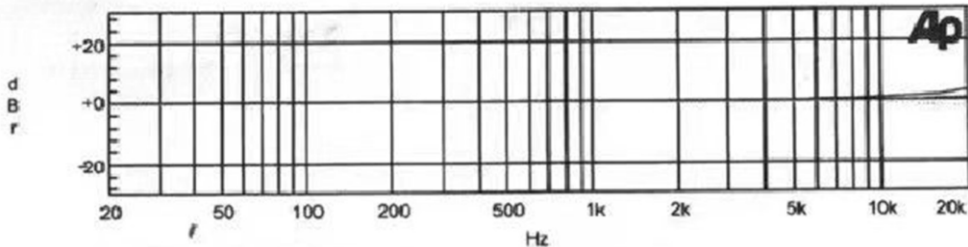

PARÂMETROS DE PERFORMANCE

Precisão do áudio

Circuito	Traço	Cor	Estilo de linha	Espessura	Dados	Eixo	Comentários
1	1	Amarelo	Sólida	1	Nível A	Esquerdo	
2	1	Vermelho	Sólida	1	Nível A	Esquerdo	
3	1	Magenta	Sólida	1	Nível A	Esquerdo	

Frequência de resposta: 40hm (amarelo), 80hm (vermelho) e carga livre (magenta).