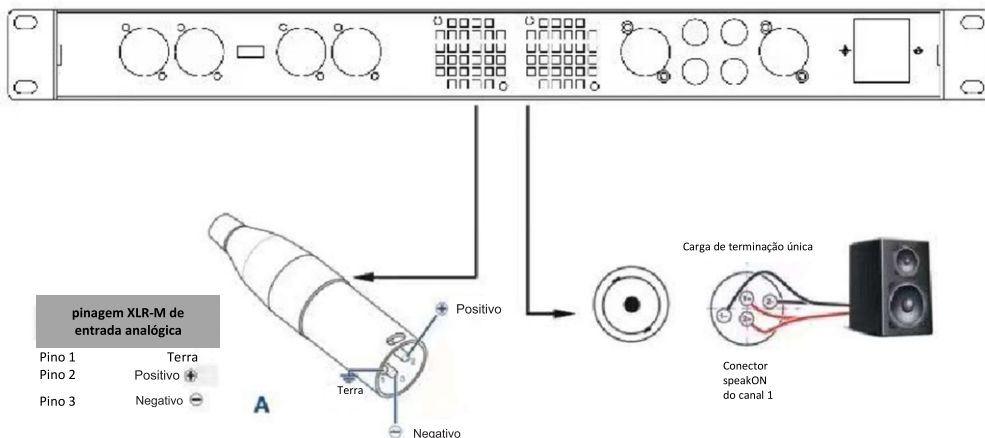

FUNÇÕES DE PROTEÇÃO

APLICAÇÕES TÉCNICAS AVANÇADAS

- Purificação da flutuação da fonte de alimentação AC 127V ou AC 220V;
- Purificação de drenagem bidirecional de ruído de aterramento;
- Purificação de nível 2 de ruído da fonte de sinal;
- Amplificador de energia direta;
- Controle de potência sem distorção constante;
- Controle complexo de mudança de fase;
- Reciclagem de energia dinâmica do alto-falante;
- Proteção suave para pré-superaquecimento e pré-sobrecarga.